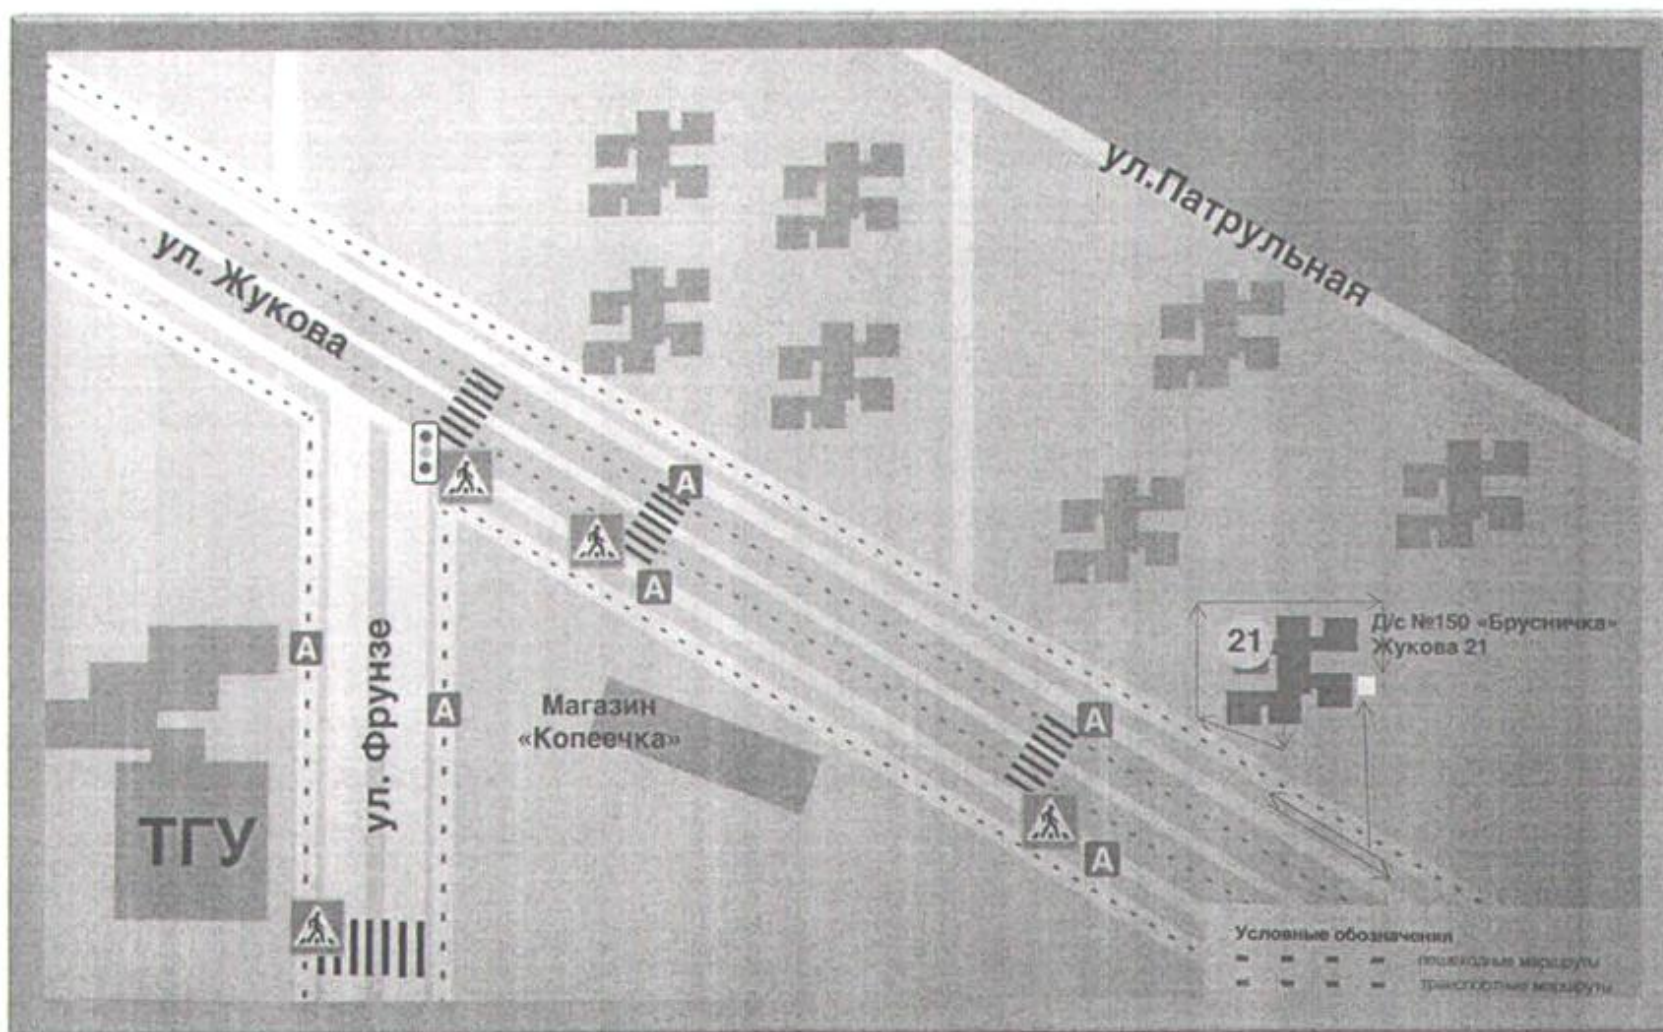

4. Пути движения транспортных средств к местам разгрузки/погрузки и рекомендуемых безопасных путей передвижения обучающихся по территории детского сада.

□ - место погрузки/разгрузки   → - пешеходные маршруты   → - транспортные маршруты