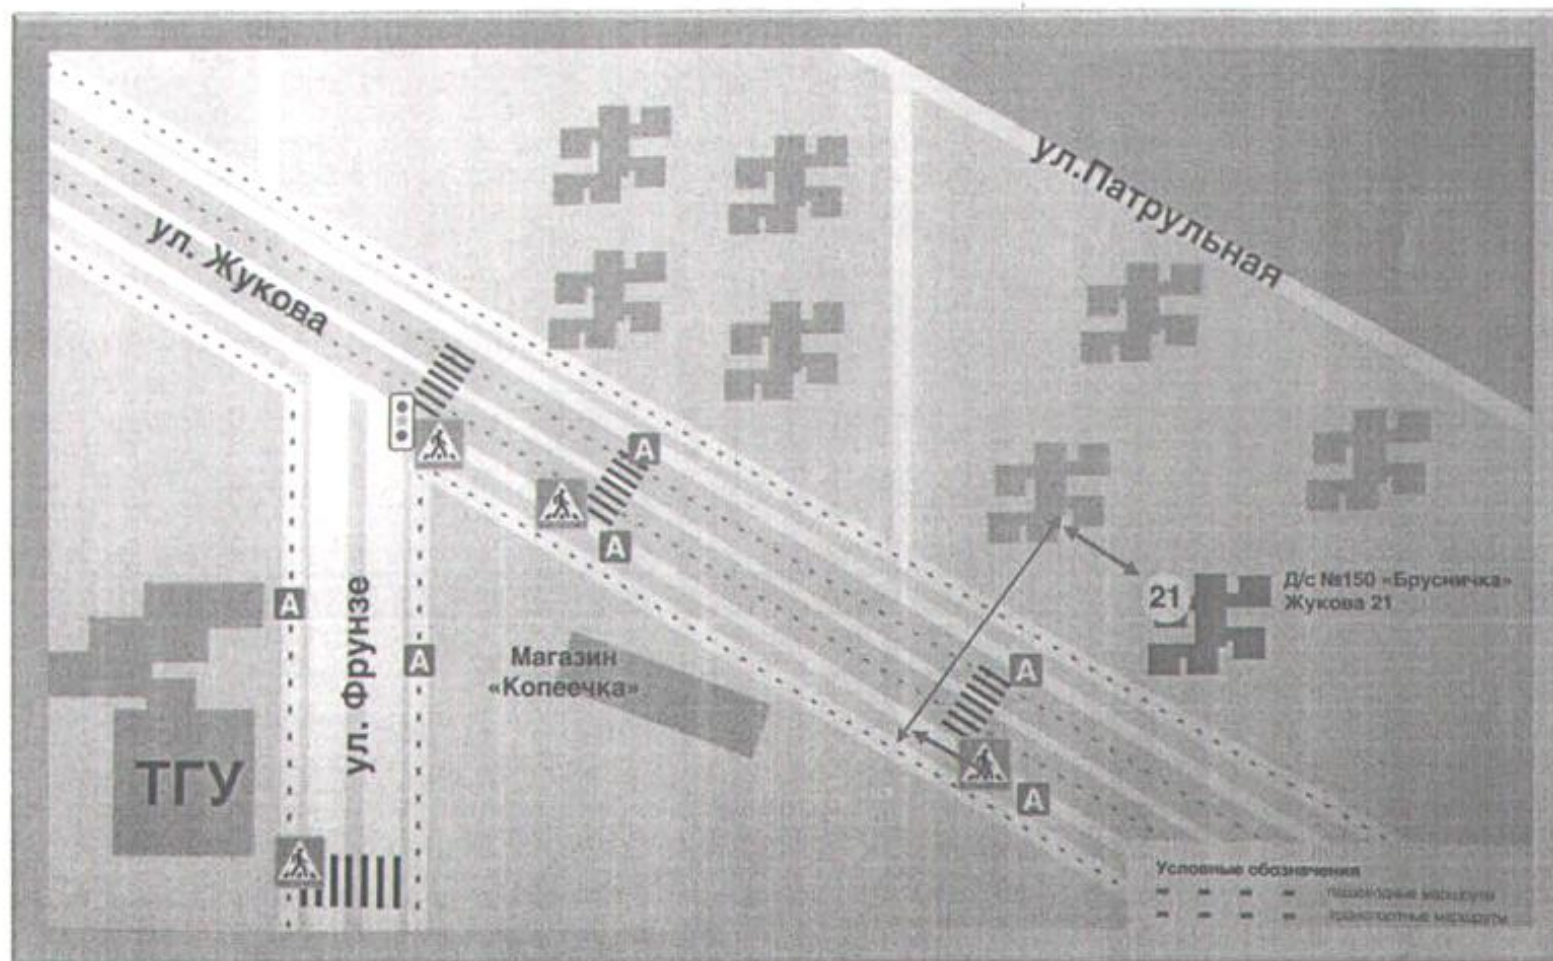

Количество обучающихся _____

Наличие уголка по безопасности дорожного движения (БДД): имеется

Время работы детского сада: 06:30 до 18:30

II. План-схемы детского сада.

район расположения детского сада, пути движения транспортных средств и обучающихся.

2. Схемы организации дорожного движения в непосредственно близости от детского сада с размещением соответствующих технических средств, маршруты движения обучающихся и расположение парковочных мест

Схема расположения детского сада №150 «Брусничка АНО ДО «Планета детства «Лада» с указанием безопасного маршрута движения воспитанников по регулируемому и нерегулируемым пешеходным переходам