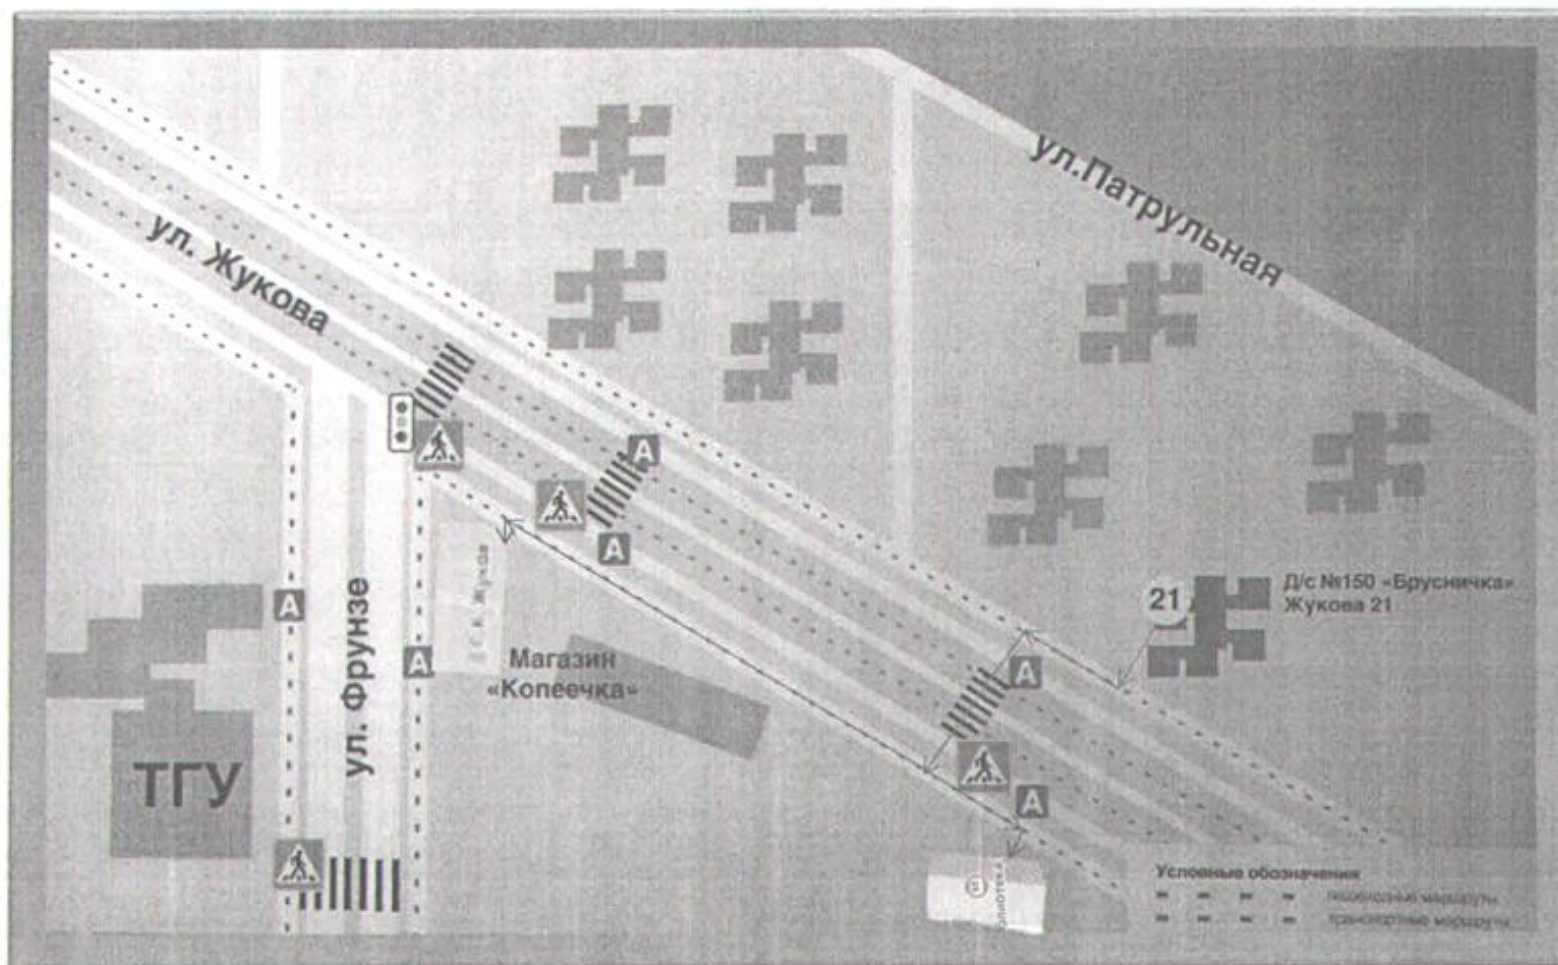

3. Маршруты движения организованных групп обучающихся от детского сада к объектам следования