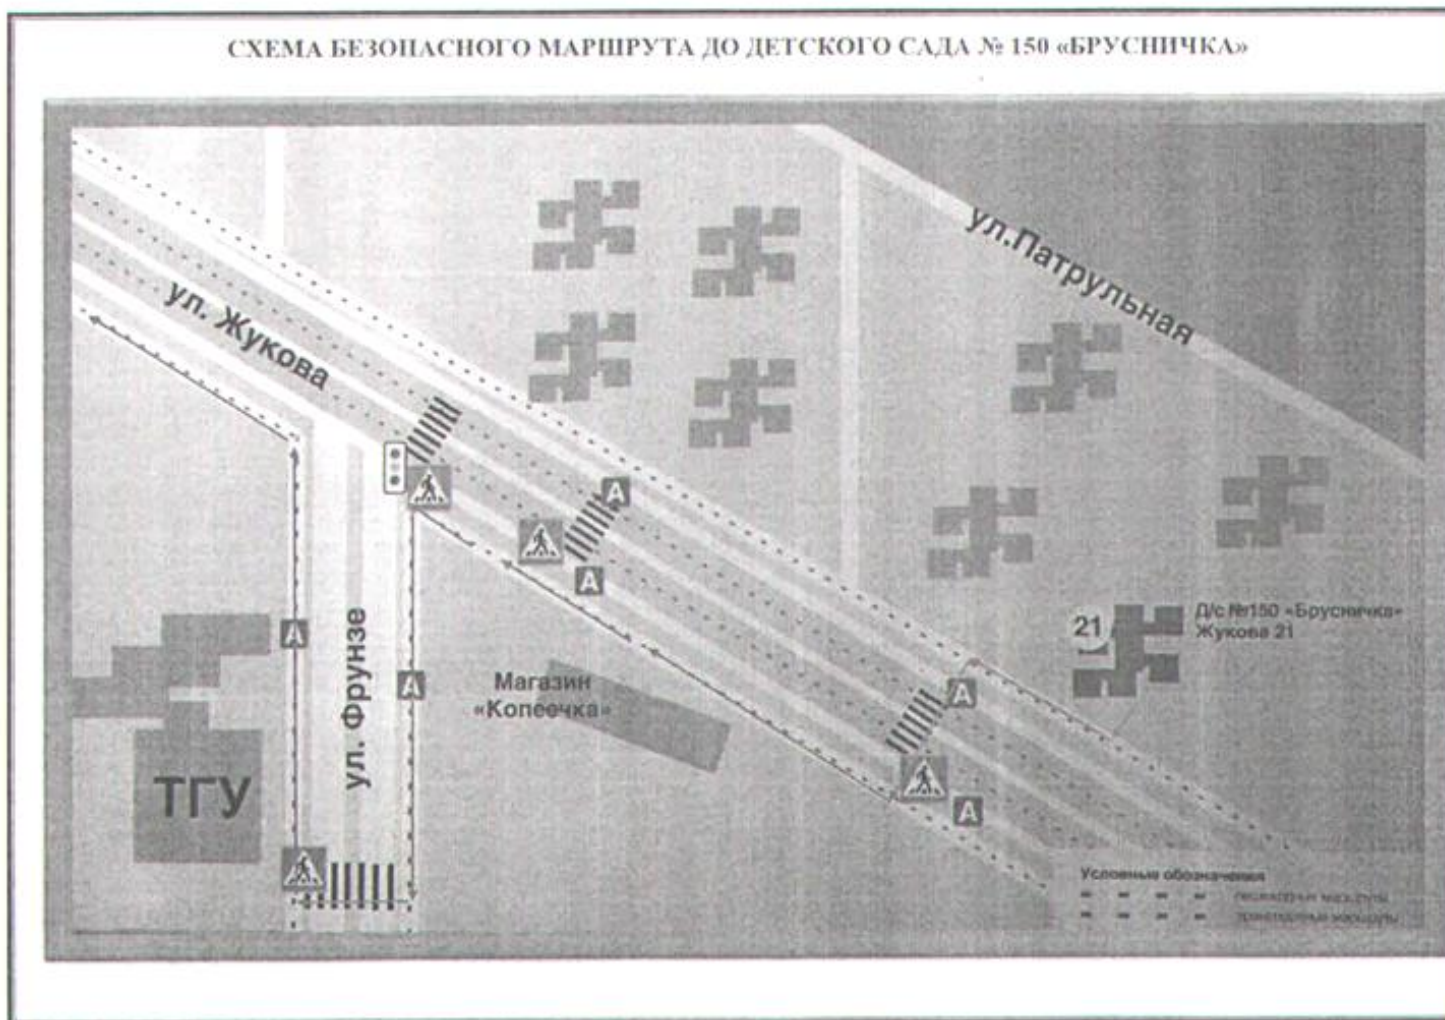

2. Схемы организации дорожного движения в непосредственно близости от детского сада с размещением соответствующих технических средств, маршруты движения обучающихся и расположение парковочных мест

Схема расположения детского сада №150 «Брусничка АНО ДО «Планета детства «Лада» с указанием безопасного маршрута движения воспитанников по регулируемому и нерегулируемым пешеходным переходам